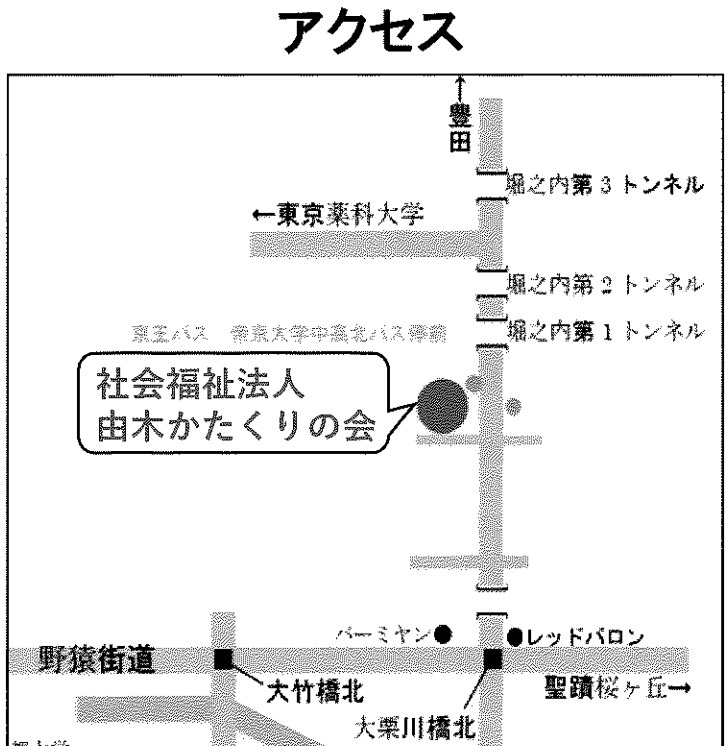

ALSO K
ALSO K 南多摩支社
 〒192-0046
 東京都八王子市明神町4-9-8
 京王八王子明神町ビル8階
 TEL 042-649-3145

【路線バスのご案内】

京王堀内之駅

京王堀之内駅よりバスのご利用

約5分

堀之内駅(1番のりば利用)
 ○東京薬科大学行
 ○平山城跡公園駅行
 帝京大学中高北バス停車

帝京大学中高北

私たちは、由木かたくりの会が目指す共生社会実現に向けた福祉事業を応援しています。