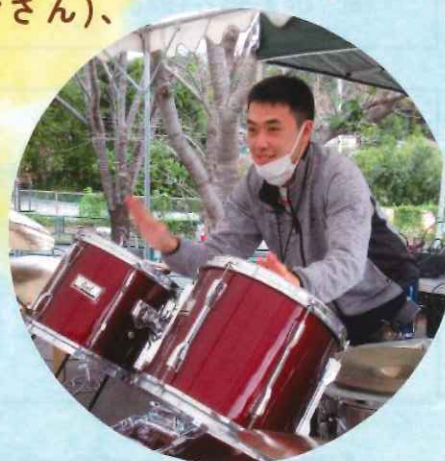

ご来場お待ちしております

フェスタ かたかご

11.9 土

入場
無料

11:00 ▶ 15:00

参加型アート、模擬店(豚汁、やきそば、ジュースなど)、
マジックショー(伊能登志子様とiマジックの皆さん)、
各種ステージショー!

お問い合わせ

主催：社会福祉法人由木かたくりの会
〒192-0355 八王子市堀之内1236 - 8
Tel.042-674-0520 (法人本部)
フェスタかたかご実行委員会